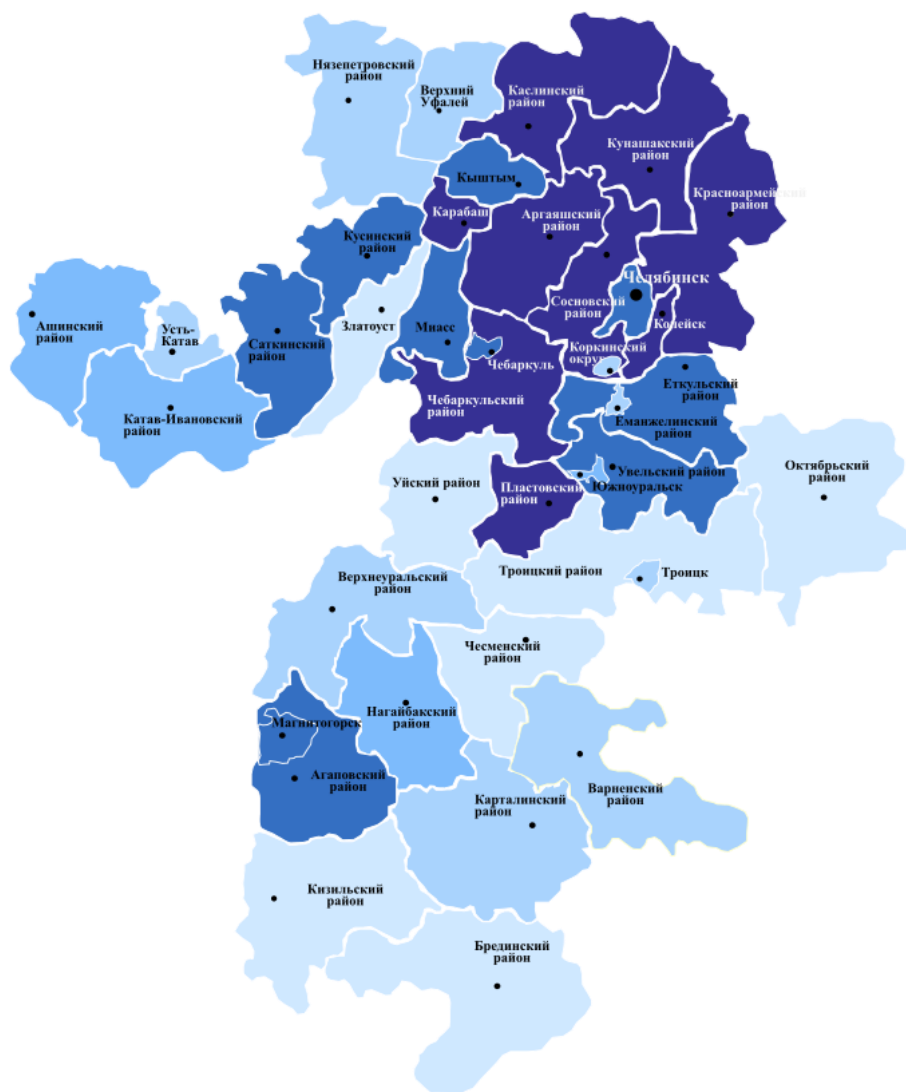

**ВВОД В ДЕЙСТВИЕ ЖИЛЫХ ДОМОВ В РАСЧЕТЕ
НА 1000 ЧЕЛОВЕК НАСЕЛЕНИЯ в 2023 году**
(квадратных метров общей площади)

Челябинская область – 614,8

Группы муниципальных, городских округов, муниципальных районов по вводу в действие жилых домов в расчете на 1000 человек населения, м ² общей площади		Число муниципальных, городских округов, муниципальных районов, единиц	Наименование муниципальных, городских округов, муниципальных районов
	до 200,0	7	Городские округа: Златоустовский Муниципальные районы: Брединский, Кизильский, Октябрьский, Троицкий, Уйский, Чаменский
	200,1 - 300,0	9	Городские округа: Верхнеуфалейский, Троицкий, Усть-Катавский Муниципальный округ: Коркинский Муниципальные районы: Варненский, Верхнеуральский, Еманжелинский, Карталинский, Нязепетровский
	300,1 - 400,0	4	Городские округа: Южноуральский Муниципальные районы: Ашинский, Катав-Ивановский, Нагайбакский
	400,1 - 500,0	10	Городские округа: Кыштымский, Магнитогорский, Миасский, Чебаркульский, Челябинский Муниципальные районы: Агаповский, Еткульский, Кусинский, Саткинский, Увельский
	500,1 и более	9	Городские округа: Карабашский, Копейский Муниципальные районы: Аргаяшский, Каслинский, Красноармейский, Кунашакский, Пластовский, Сосновский, Чебаркульский